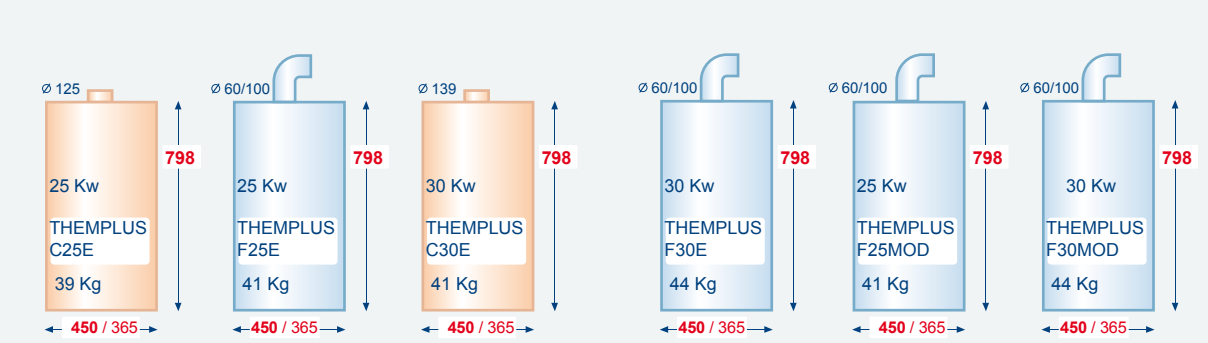

Chaffoteaux

Frisquet

e.l.m. leblanc
Groupe Bosch

Saunier Duval

Chaffoteaux

Frisquet

Instantanés mixtes

Micro accumulation mixtes

THEMA

THEMACLASSIC

THEMAPLUS

ISOSPLIT

Mixtes avec ballon

Chauffage seul

Légende & notation

MIRA C