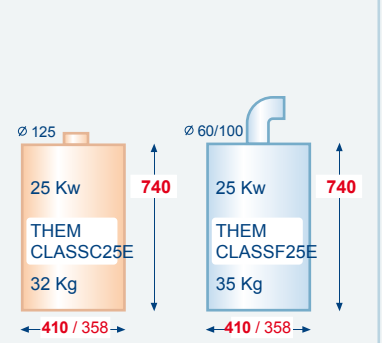

THEMACLASSIC