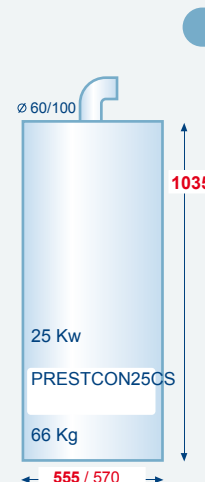

Chauffage seul sol