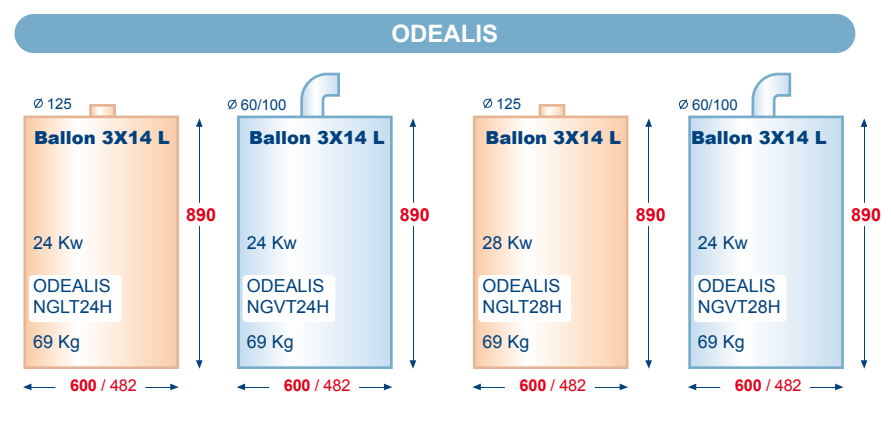

THEMA

THEMACLASSIC

THEMAPLUS

ISOSPLIT

Mixtes avec ballon

Chauffage seul

Légende & notation

MIRA C