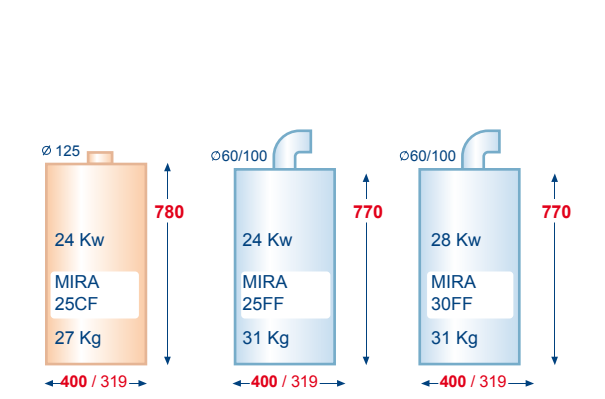

THEMA

THEMACLASSIC

THEMAPLUS

ISOSPLIT

Mixtes avec ballon

Chauffage seul

Légende & notation

MIRA C