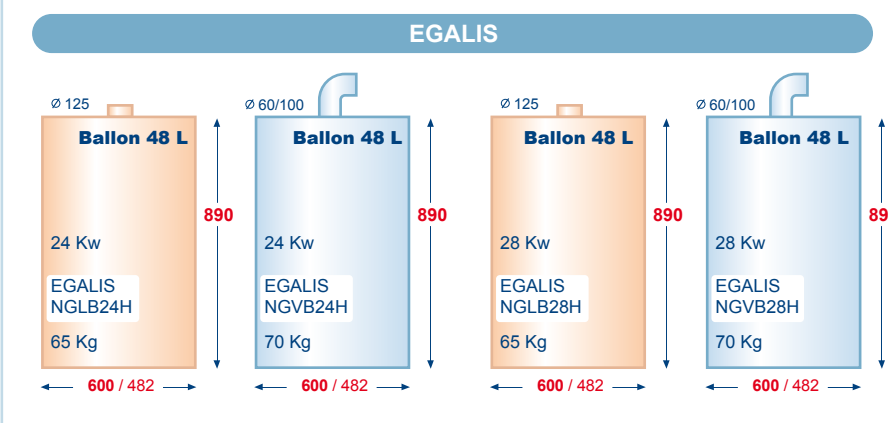

THEMA

THEMACLASSIC

THEMAPLUS

ISOSPLIT

Mixtes avec ballon

Chauffage seul

Légende & notation

MIRA C