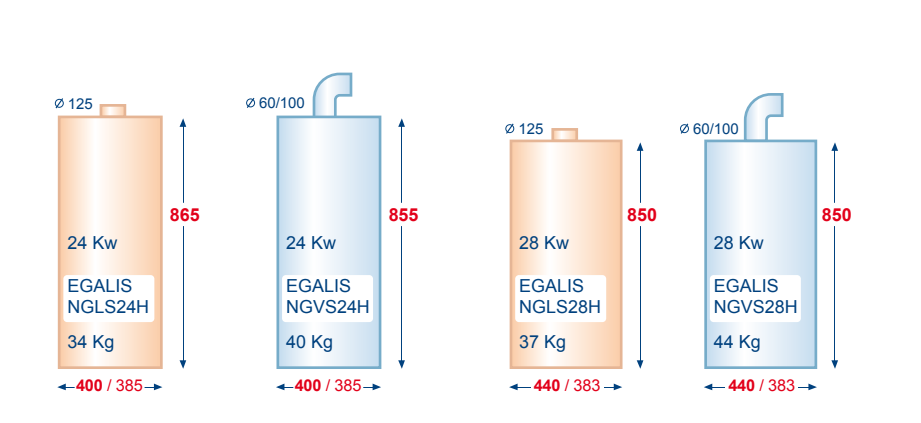

THEMA

THEMACLASSIC

THEMAPLUS

ISOSPLIT

Mixtes avec ballon

Chauffage seul

Légende & notation

MIRA C