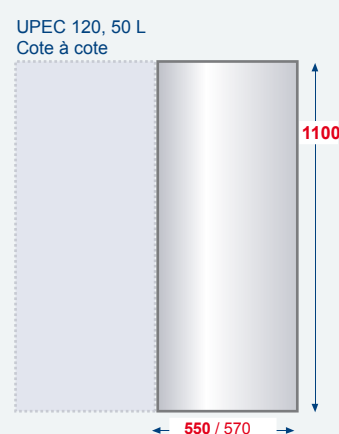

Ballon UPEC