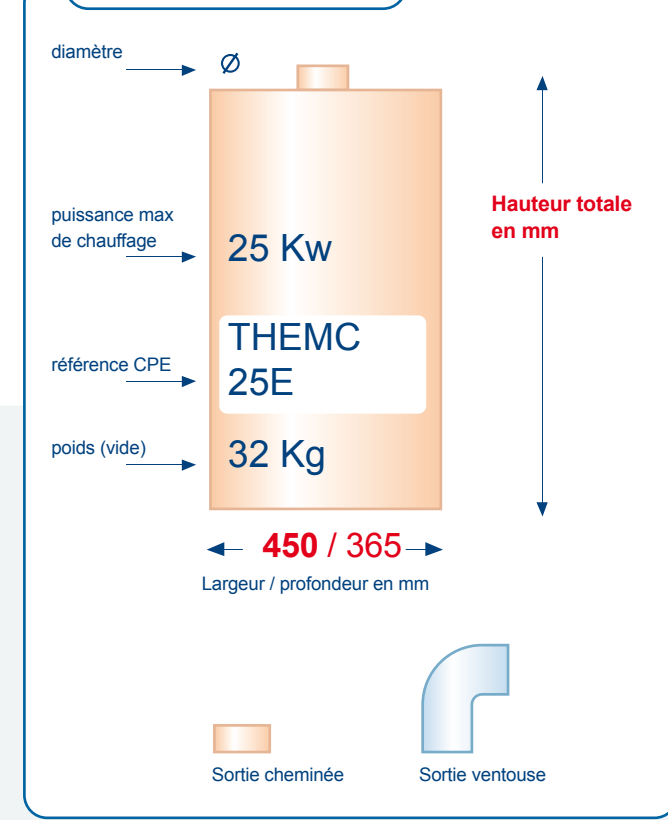

THEMA

THEMACLASSIC

THEMAPLUS

ISOSPLIT

Mixtes avec ballon

Chauffage seul

Légende & notation

MIRA C