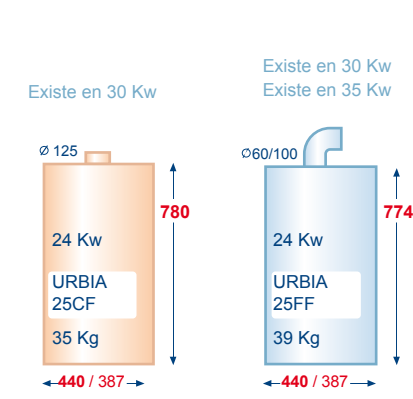

e.l.m. leblanc
Groupe Bosch

Saunier Duval

Chaffoteaux

Frisquet

e.l.m. leblanc
Groupe Bosch

Saunier Duval

Chaffoteaux

Frisquet

Instantanés mixtes

Micro accumulation mixtes

THEMA

THEMACLASSIC

THEMAPLUS

ISOSPLIT

Mixtes avec ballon

Chauffage seul

Légende & notation

MIRA C

PIGMA

URBIA

INOA

NIAGARA

Légende & notation

Ballon UPEC

TALIA

HYDROMOTRIX TRADITION

HYDROMOTRIX TRADITION

HYDROMOTRIX EVOLUTION

HYDROCONFORT EVOLUTION

HYDROMOTRIX EVOLUTION

HYDROMOTRIX TRADITION