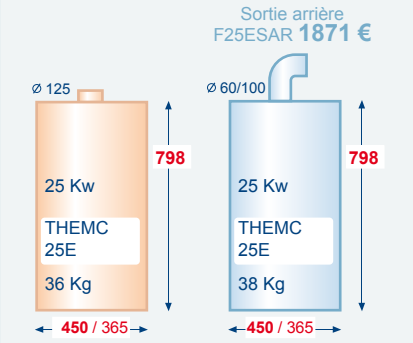

e.l.m. leblanc
Groupe Bosch

Saunier Duval

Chaffoteaux

Frisquet

e.l.m. leblanc
Groupe Bosch

Saunier Duval

Chaffoteaux

Frisquet

Instantanés mixtes

Micro accumulation mixtes

THEMA

THEMACLASSIC

THEMAPLUS

ISOSPLIT

Mixtes avec ballon

Chauffage seul

Légende & notation

MIRA C

PIGMA

URBIA

INOA

NIAGARA

Légende & notation

Ballon UPEC

TALIA

HYDROMOTRIX TRADITION

HYDROMOTRIX TRADITION

HYDROMOTRIX EVOLUTION

HYDROCONFORT EVOLUTION

HYDROMOTRIX EVOLUTION

HYDROMOTRIX TRADITION