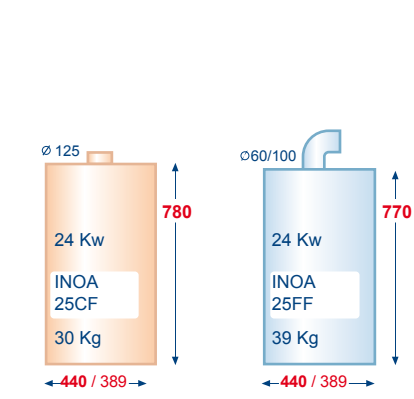

e.l.m. leblanc
Groupe Bosch

Saunier Duval

Chaffoteaux

Frisquet

e.l.m. leblanc
Groupe Bosch

Saunier Duval

Chaffoteaux

Frisquet

Instantanés mixtes

Micro accumulation mixtes

THEMA

THEMACLASSIC

THEMAPLUS

ISOSPLIT

Mixtes avec ballon

Chauffage seul

Légende & notation

MIRA C

PIGMA

URBIA

INOA

NIAGARA

Légende & notation

Ballon UPEC

TALIA

HYDROMOTRIX TRADITION

HYDROMOTRIX TRADITION

HYDROMOTRIX EVOLUTION

HYDROCONFORT EVOLUTION

HYDROMOTRIX EVOLUTION

HYDROMOTRIX TRADITION