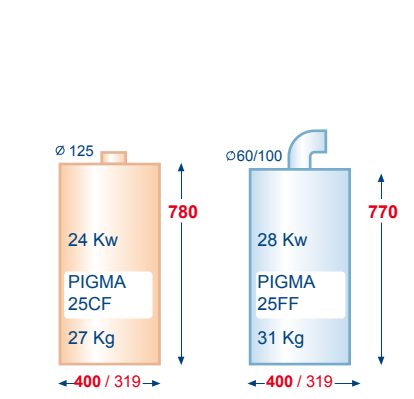

e.l.m. leblanc
Groupe Bosch

Saunier Duval

Chaffoteaux

Frisquet

e.l.m. leblanc
Groupe Bosch

Saunier Duval

Chaffoteaux

Frisquet

Instantanés mixtes

Micro accumulation mixtes

THEMA

THEMACLASSIC

THEMAPLUS

ISOSPLIT

Mixtes avec ballon

Chauffage seul

Légende & notation

MIRA C

PIGMA

URBIA

INOA

NIAGARA

Légende & notation

Ballon UPEC

TALIA

HYDROMOTRIX TRADITION

HYDROMOTRIX TRADITION

HYDROMOTRIX EVOLUTION

HYDROCONFORT EVOLUTION

HYDROMOTRIX EVOLUTION

HYDROMOTRIX TRADITION